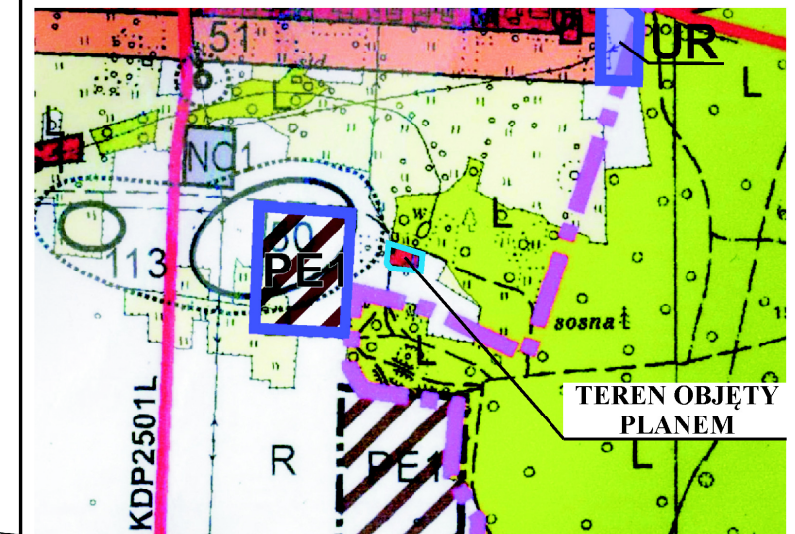

MIEJSCOWY PLAN ZAGOSPODAROWANIA PRZESTRZENNEGO GMINY ŻYRZYN DLA OKREŚLONYCH TERENÓW

ZAŁĄCZNIK NR 11 DO UCHWAŁY NR XXXIV/281/2023 RADY GMINY ŻYRZYN Z DNIA 24 KWIECZNIA 2023 r.

OBRĘB BORYSÓW

SKALA 1: 1 000

WYRYS Z RYSUNKU STUDYUM UWARUNKWAŃ I KIERUNKÓW ZAGOSPODAROWANIA PRZESTRZENNEGO GMINY ŻYRZYN PRZYJĘTEGO UCHWAŁĄ NR XXII/138/2013 RADY GMINY ŻYRZYN Z DNIA 21 SIERPNIĄ 2013 r. Z PÓŹN. ZM. SKALA 1 : 10 000

OZNACZENIA USTALENIA PLANU

- GRANICE OPRACOWANIA
- LINIE ROZGRANICZAJĄCE TERENY O RÓŻNYM SPOSOBIE UŻYTKOWANIA
- RM** TEREN ZABUDOWY ZAGRODOWEJ

OZNACZENIA INFORMACYJNE (POZA GRANICAMI PLANU)

- LINIE ROZGRANICZAJĄCE TERENY O RÓŻNYM SPOSOBIE UŻYTKOWANIA
- RL** LAS
- RP, ZL, W, RL** GRUNTY ORNE, ŁĄKI, CIEKI I OCZKA WODNE, LASY
- KDw** DROGA WEWNĘTRZNA