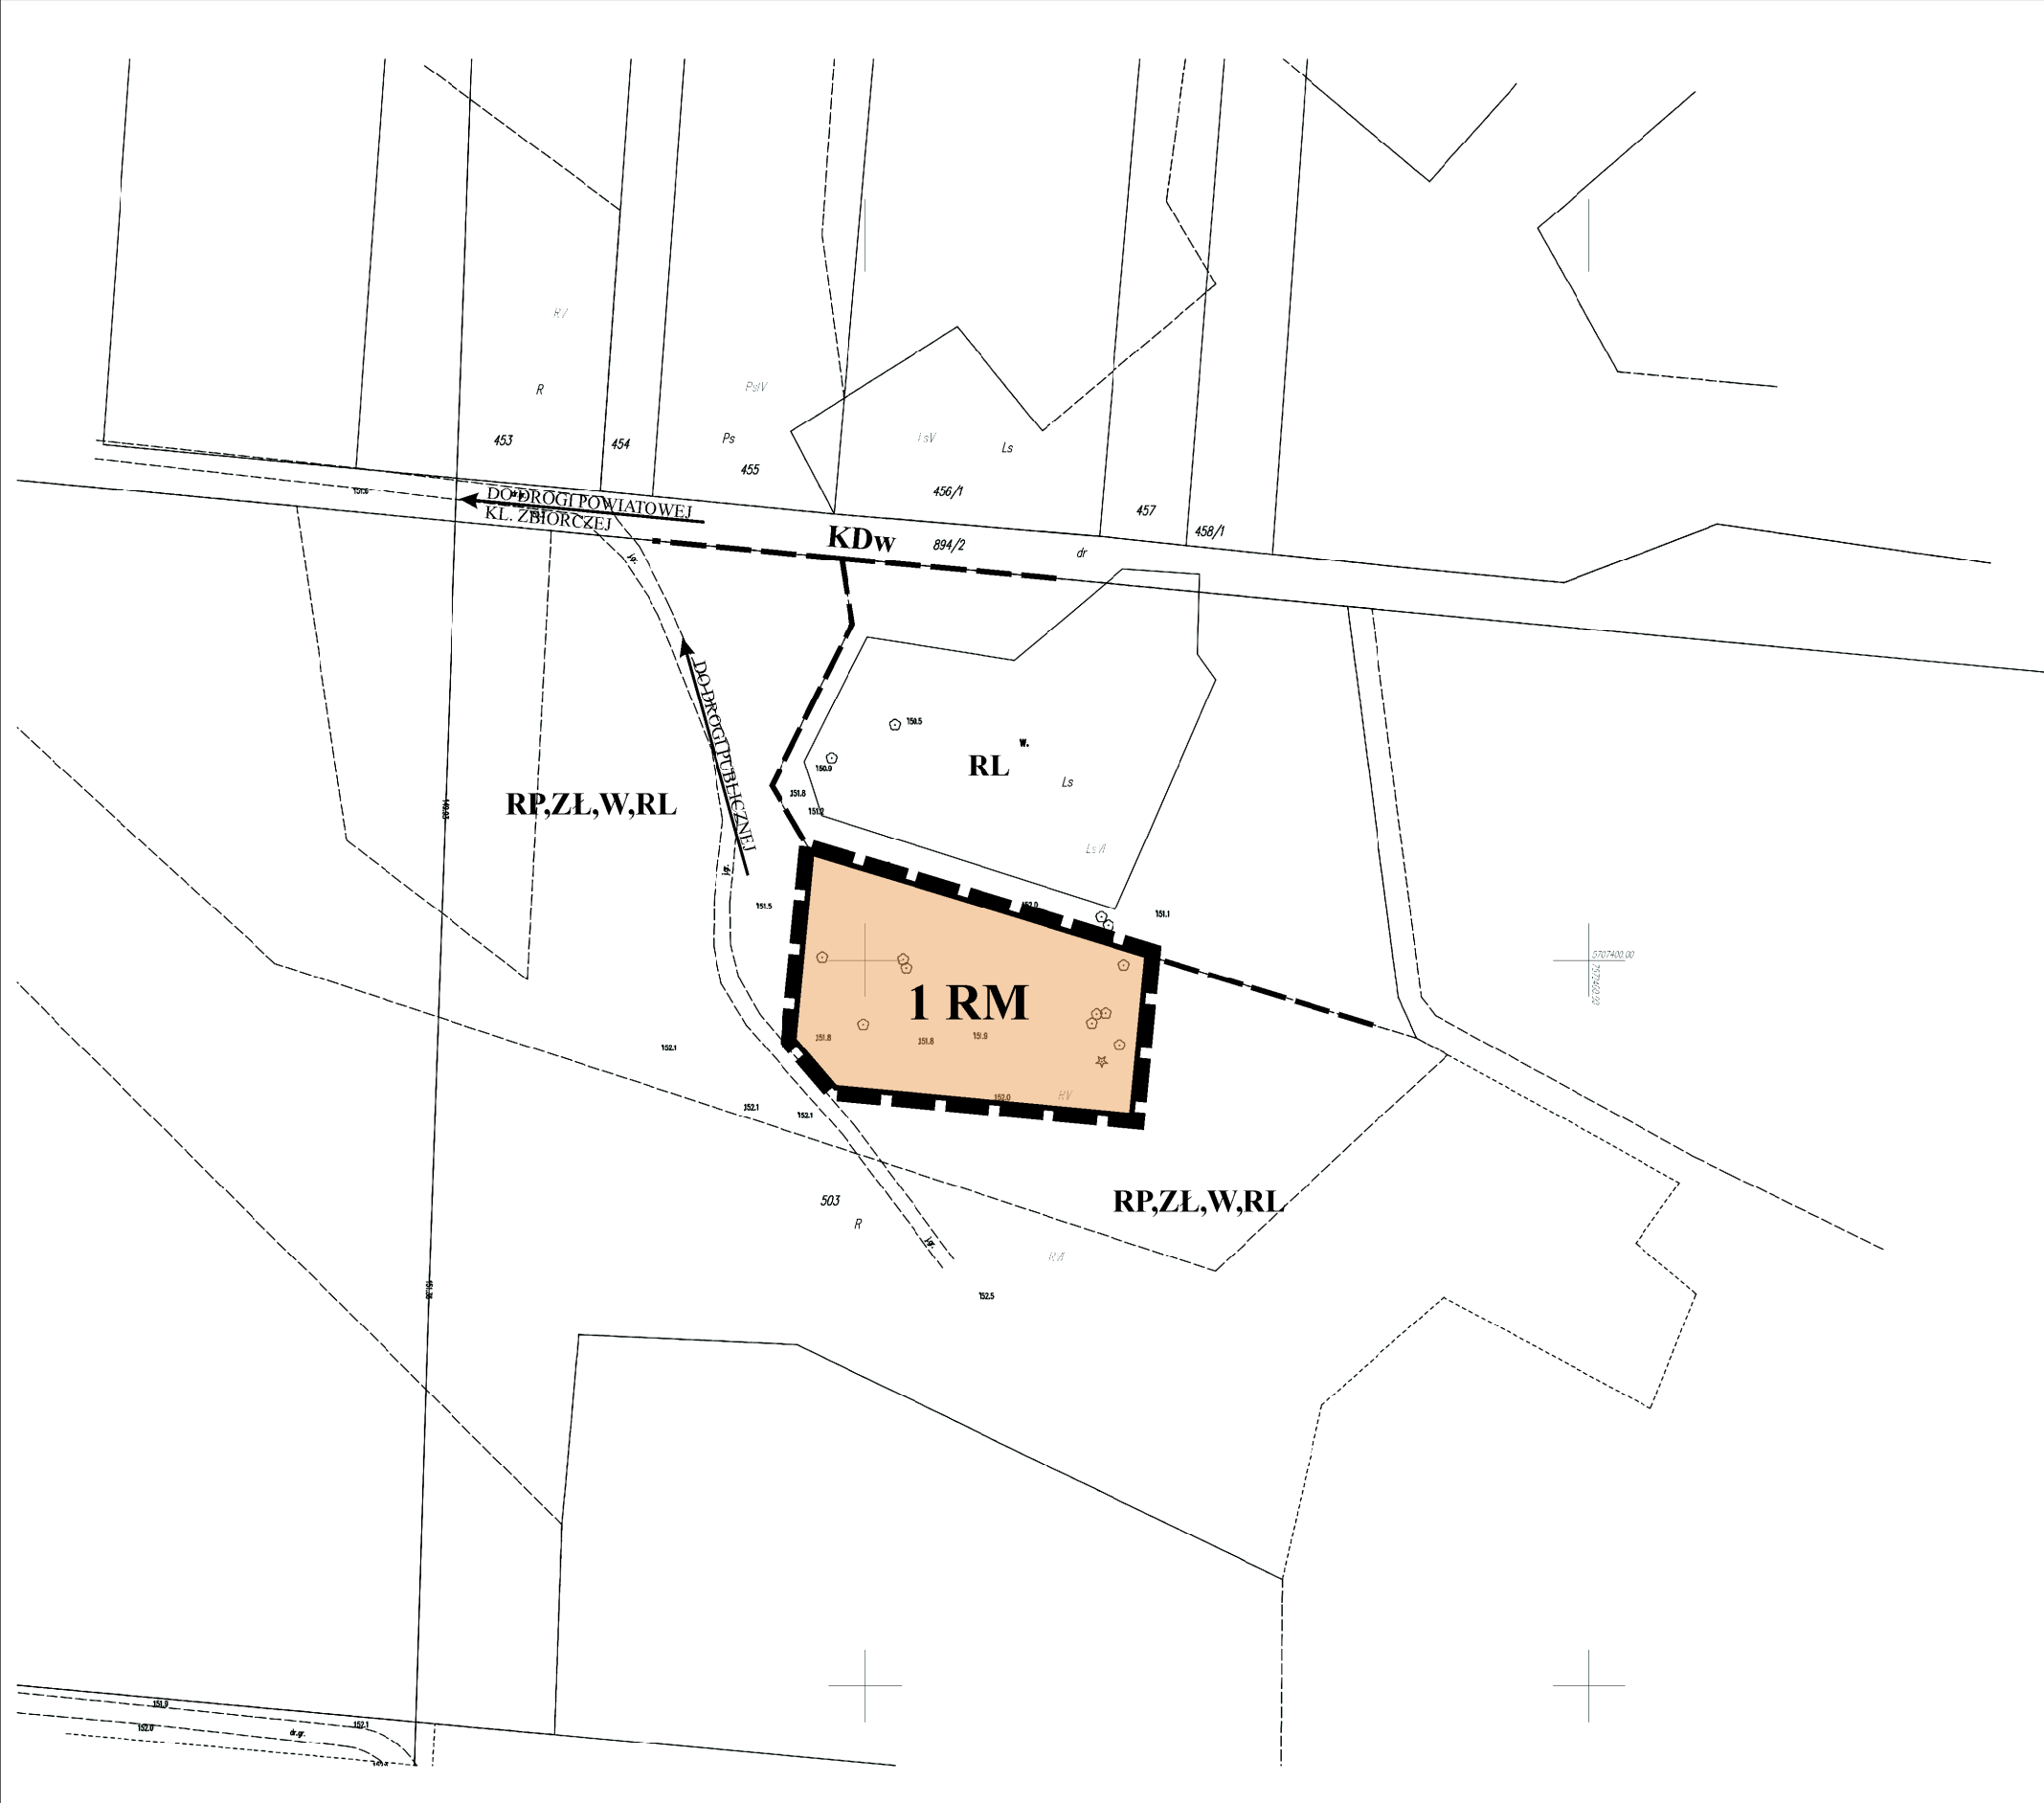

MIEJSCOWY PLAN ZAGOSPODAROWANIA PRZESTRZENNEGO GMINY ŻYRZYN DLA OKREŚLONYCH TERENÓW

ZAŁĄCZNIK NR 11 DO UCHWAŁY NR XXXIV/281/2023 RADY GMINY ŻYRZYN Z DNIA 24 KWIECZNIA 2023 r.

OBRĘB BORYSÓW

SKALA 1: 1 000

WYRYS Z RYSUNKU STUDYUM UWARUNKWAŃ I KIERUNKÓW ZAGOSPODAROWANIA PRZESTRZENNEGO GMINY ŻYRZYN PRZYJĘTEGO UCHWAŁĄ NR XXII/138/2013 RADY GMINY ŻYRZYN Z DNIA 21 SIERPNIĄ 2013 r. Z PÓŹN. ZM. SKALA 1 : 10 000

OZNACZENIA USTALENIA PLANU

- GRANICE OPRACOWANIA
- LINIE ROZGRANICZAJĄCE TERENY O RÓŻNYM SPOSOBIE UŻYTKOWANIA
- RM** TEREN ZABUDOWY ZAGRODOWEJ

OZNACZENIA INFORMACYJNE (POZA GRANICAMI PLANU)

- LINIE ROZGRANICZAJĄCE TERENY O RÓŻNYM SPOSOBIE UŻYTKOWANIA
- RL** LAS
- RP, ZL, W, RL** GRUNTY ORNE, ŁĄKI, CIEKI I OCZKA WODNE, LASY
- KDw** DROGA WEWNĘTRZNA