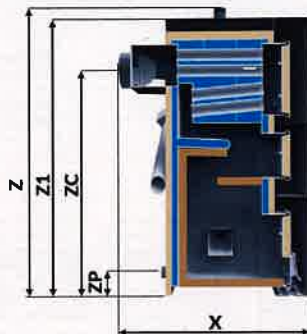

### SKP BIO

- » WYMIENNIK OPARTY NA PŁOMIENIÓWKACH
- » MONTAŻ PALNIKA Z PRAWY, LEWEJ LUB PRZODU KOTŁA
- » AUTOMATYCZNY PROCES SPALANIA
- » BRAK MOŻLIWOŚCI MONTAŻU RUSZTU ZASTĘPCZEGO
- » AUTOMATYCZNE ROZPALANIE
- » KOMPAKTOWA OBUDOWA
- » KOMORA SPALANIA WYŁOŻONA SZAMOTEM

ZAKRES MOCY: 16-50kW

PELLET

WYSZCZEGÓLNIENIE	J.m.	BIO 16	BIO 20	BIO 25	BIO 35	BIO 50	
Zakres mocy kotła	kW	4,8-16	6-20	7,5-25	10,5-35	15-50	
Powierzchnia grzewcza kotła	m <sup>2</sup>	1,2	1,5	2,0	3,0	4,0	
Zasyp paliwa (orientacyjny, dot. pellet)	kg	143	143	143	190	190	
Stalopalność	h			72÷120			
Sprawność cieplna	%			89-91			
Max. dop. ciśnienie robocze	MPa			0,15			
Zakres temperatur pracy kotła	°C			60+85			
Masa kotła bez wody	kg	432	480	525	620	770	
Pojemność wodna	dm <sup>3</sup>	49	55	61	75	105	
WYMIARY KOTŁA							
Długość	X	mm	920	920	1020	1020	1120
Szerokość kotła	Y	mm	490	530	530	610	690
Szerokość	Y1	mm	1453	1493	1493	1673	1763
Wysokość kotła	Z1	mm	1297	1367	1367	1447	1447
Wysokość całkowita	Z	mm	1376	1446	1446	1526	1526
Wysokość do osi czopucha	ZC	mm	1085	1140	1140	1215	1200
Średnica czopucha	Ø	mm	159	177,9	177,9	193,7	219,1
Wysokość do osi powrotu	ZP	mm	148	148	148	148	148
Króćce		cal	R 1, 1/4	R2	R2	R2	R2
CENA KATALOGOWA							
Cena brutto - ze sterowaniem			11 900 zł	12 400 zł	13 900 zł	17 000 zł	22 000 zł